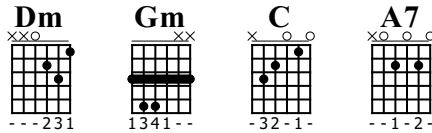

God Rest You Merry, Gentlemen

♩ = 120

Dm

TAB: 0 | 0 2 2 0 | 3 2 0 3 | 0 2 3 0

TAB: 2 | 0 | 0 2 2 0 | 3 2 0 3 | 0 2 3 0

Gm **C** **Dm**

TAB: 2 | 2 | 3 0 2 3 | 1 3 2 0 | 3 0 2 3

A7 **Dm** **A7** **Dm**

TAB: 0 | 3 0 | 2 3 2 | 2 0 3 2 | 0 3 2 0

Gm **Dm** **A7** **Dm**

TAB: 0 | 3 0 | 2 3 1 3 | 2 0 3 2 | 0